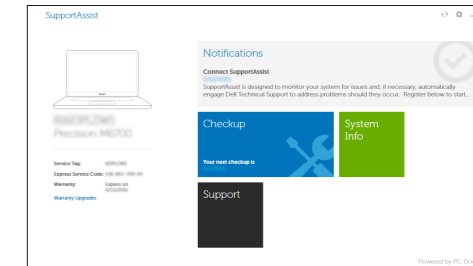

### Register your computer

注册您的计算机

註冊您的電腦

コンピュータを登録する

컴퓨터 등록

**Dell SupportAssist**

### Check and update your computer

检查并更新您的计算机

檢查並更新您的電腦

コンピュータを確認してアップデートする

컴퓨터 검사 및 업데이트