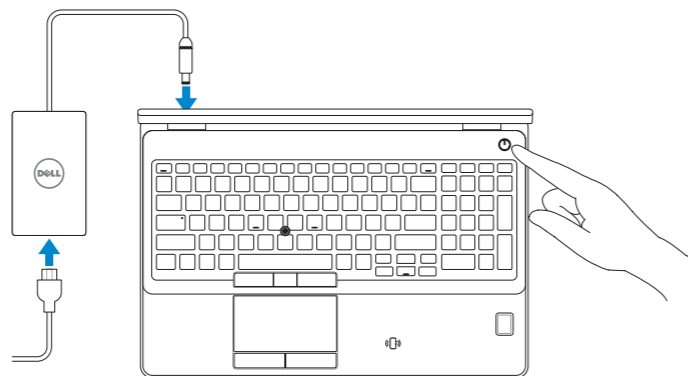

## 1 Connect the power adapter and press the power button

连接电源适配器并按下电源按钮

連接電源轉接器然後按下電源按鈕

電源アダプタを接続し、電源ボタンを押す

전원 어댑터를 연결하고 전원 버튼을 누릅니다